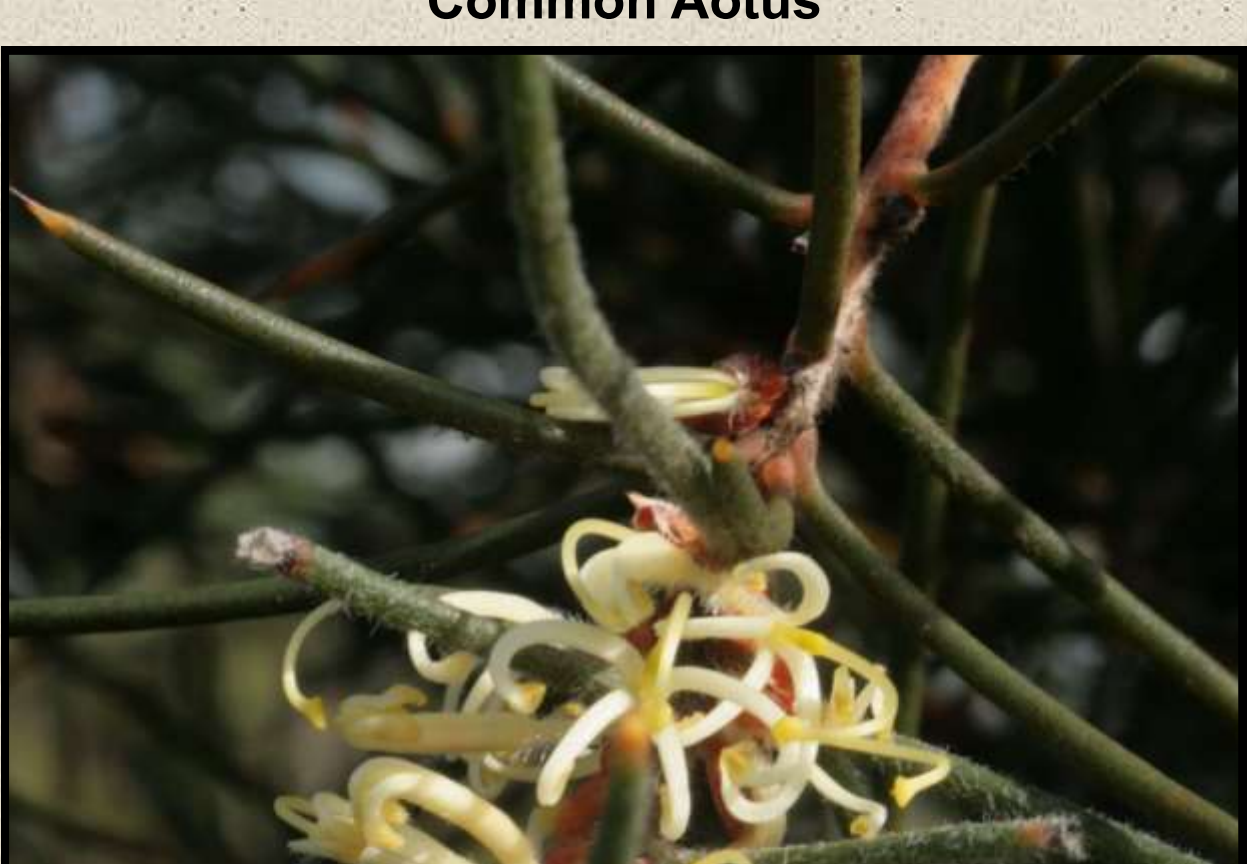

# North Head Winter Flowers

*Acacia terminalis subsp. terminalis* ESBS  
**Sunshine Wattle**

*Acacia ulicifolia* ESBS  
**Prickly Moses**

*Acacia longifolia* ESBS  
**Sydney Golden Wattle**

*Acacia decurrens* ESBS  
**Black Wattle**

*Acacia suaveolens* ESBS  
**Sweet Scented Wattle**

*Acacia fimbriata* ESBS  
**Fringed Wattle**

*Acacia floribunda* ESBS  
**Sally Wattle**

*Acacia elongata* ESBS  
**Swamp Wattle**

*Acacia myrtifolia* ESBS  
**Myrtle Wattle**