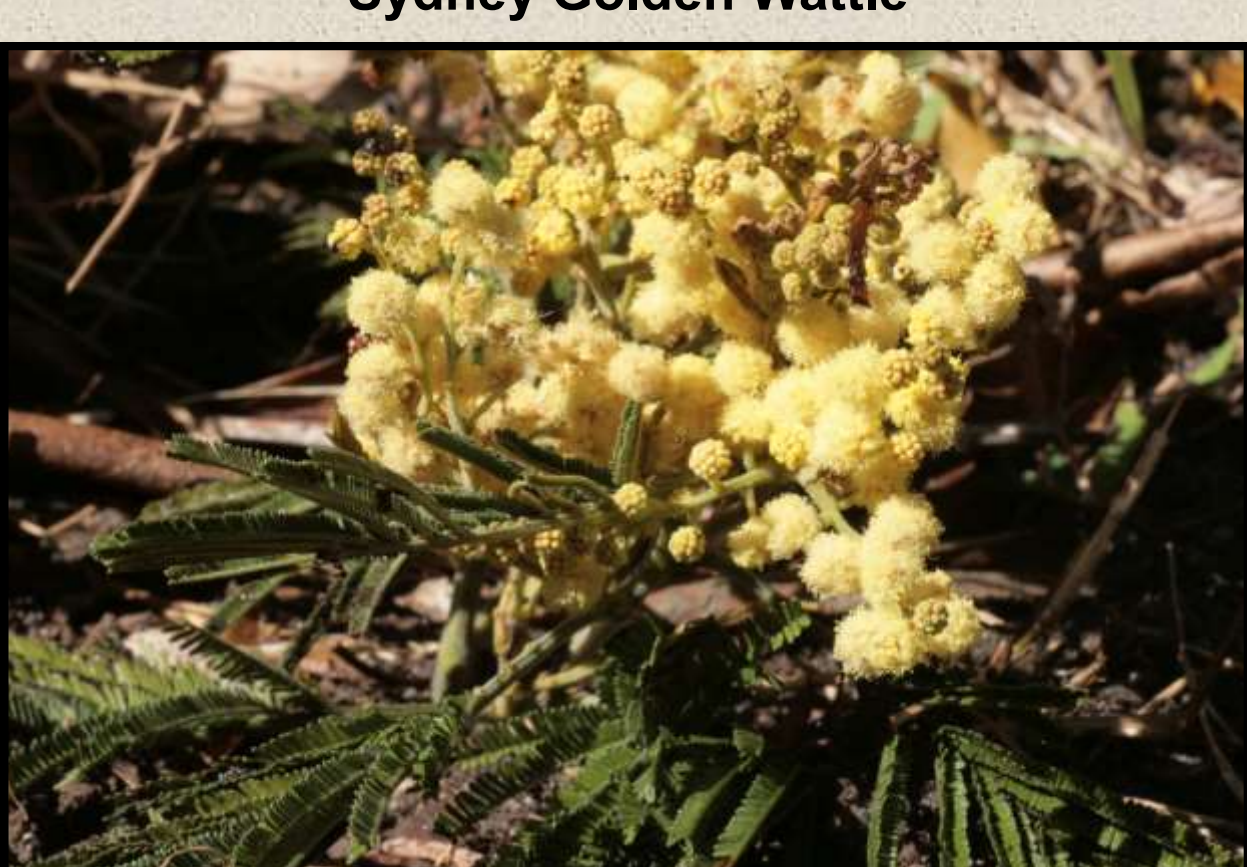

# North Head Winter Flowers

*Acacia terminalis subsp. terminalis* ESBS  
**Sunshine Wattle**

*Acacia ulicifolia* ESBS  
**Prickly Moses**

*Acacia longifolia* ESBS  
**Sydney Golden Wattle**

*Acacia decurrens* ESBS  
**Black Wattle**

*Acacia suaveolens* ESBS  
**Sweet Scented Wattle**

*Acacia fimbriata* ESBS  
**Fringed Wattle**

*Acacia floribunda* ESBS  
**Sally Wattle**

*Acacia elongata* ESBS  
**Swamp Wattle**

*Acacia myrtifolia* ESBS  
**Myrtle Wattle**